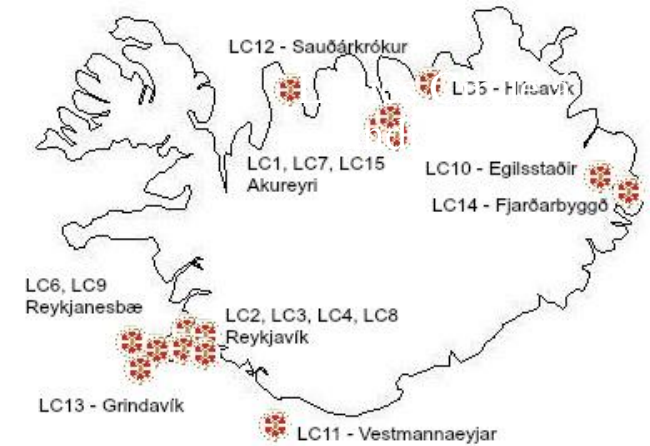

Fróðleiksmolar

Fyrsti LC klúbburinn var stofnaður í Bornemouth á Englandi árið 1930 af eiginkonum Round Table manna. LC International var stofnað árið 1959.

LC 1 á Íslandi var stofnaður 28. apríl 1988 á Akureyri.

Fyrsta landstjórn LC á Íslandi var stofnuð 1994.

Fjöldi kvenna í LC á Íslandi er um 250 konur.

Landstjórn LC á Íslandi starfsárið 2017 - 2018

Salóme Ýr Rúnarsdóttir LC 11 **Landsforseti**

Eva Björg Skúladóttir LC 7 **Varalandsforseti**

Vinátta og hjálpsæmi

Hvað er Ladies Circle

Ladies Circle er samtök kvenna á aldrinum 18 - 45 ára um allan heim, sem vilja stuðla að því að konur kynnist hver annari, ólíkum reynsluheimum og margvíslegri menningu.